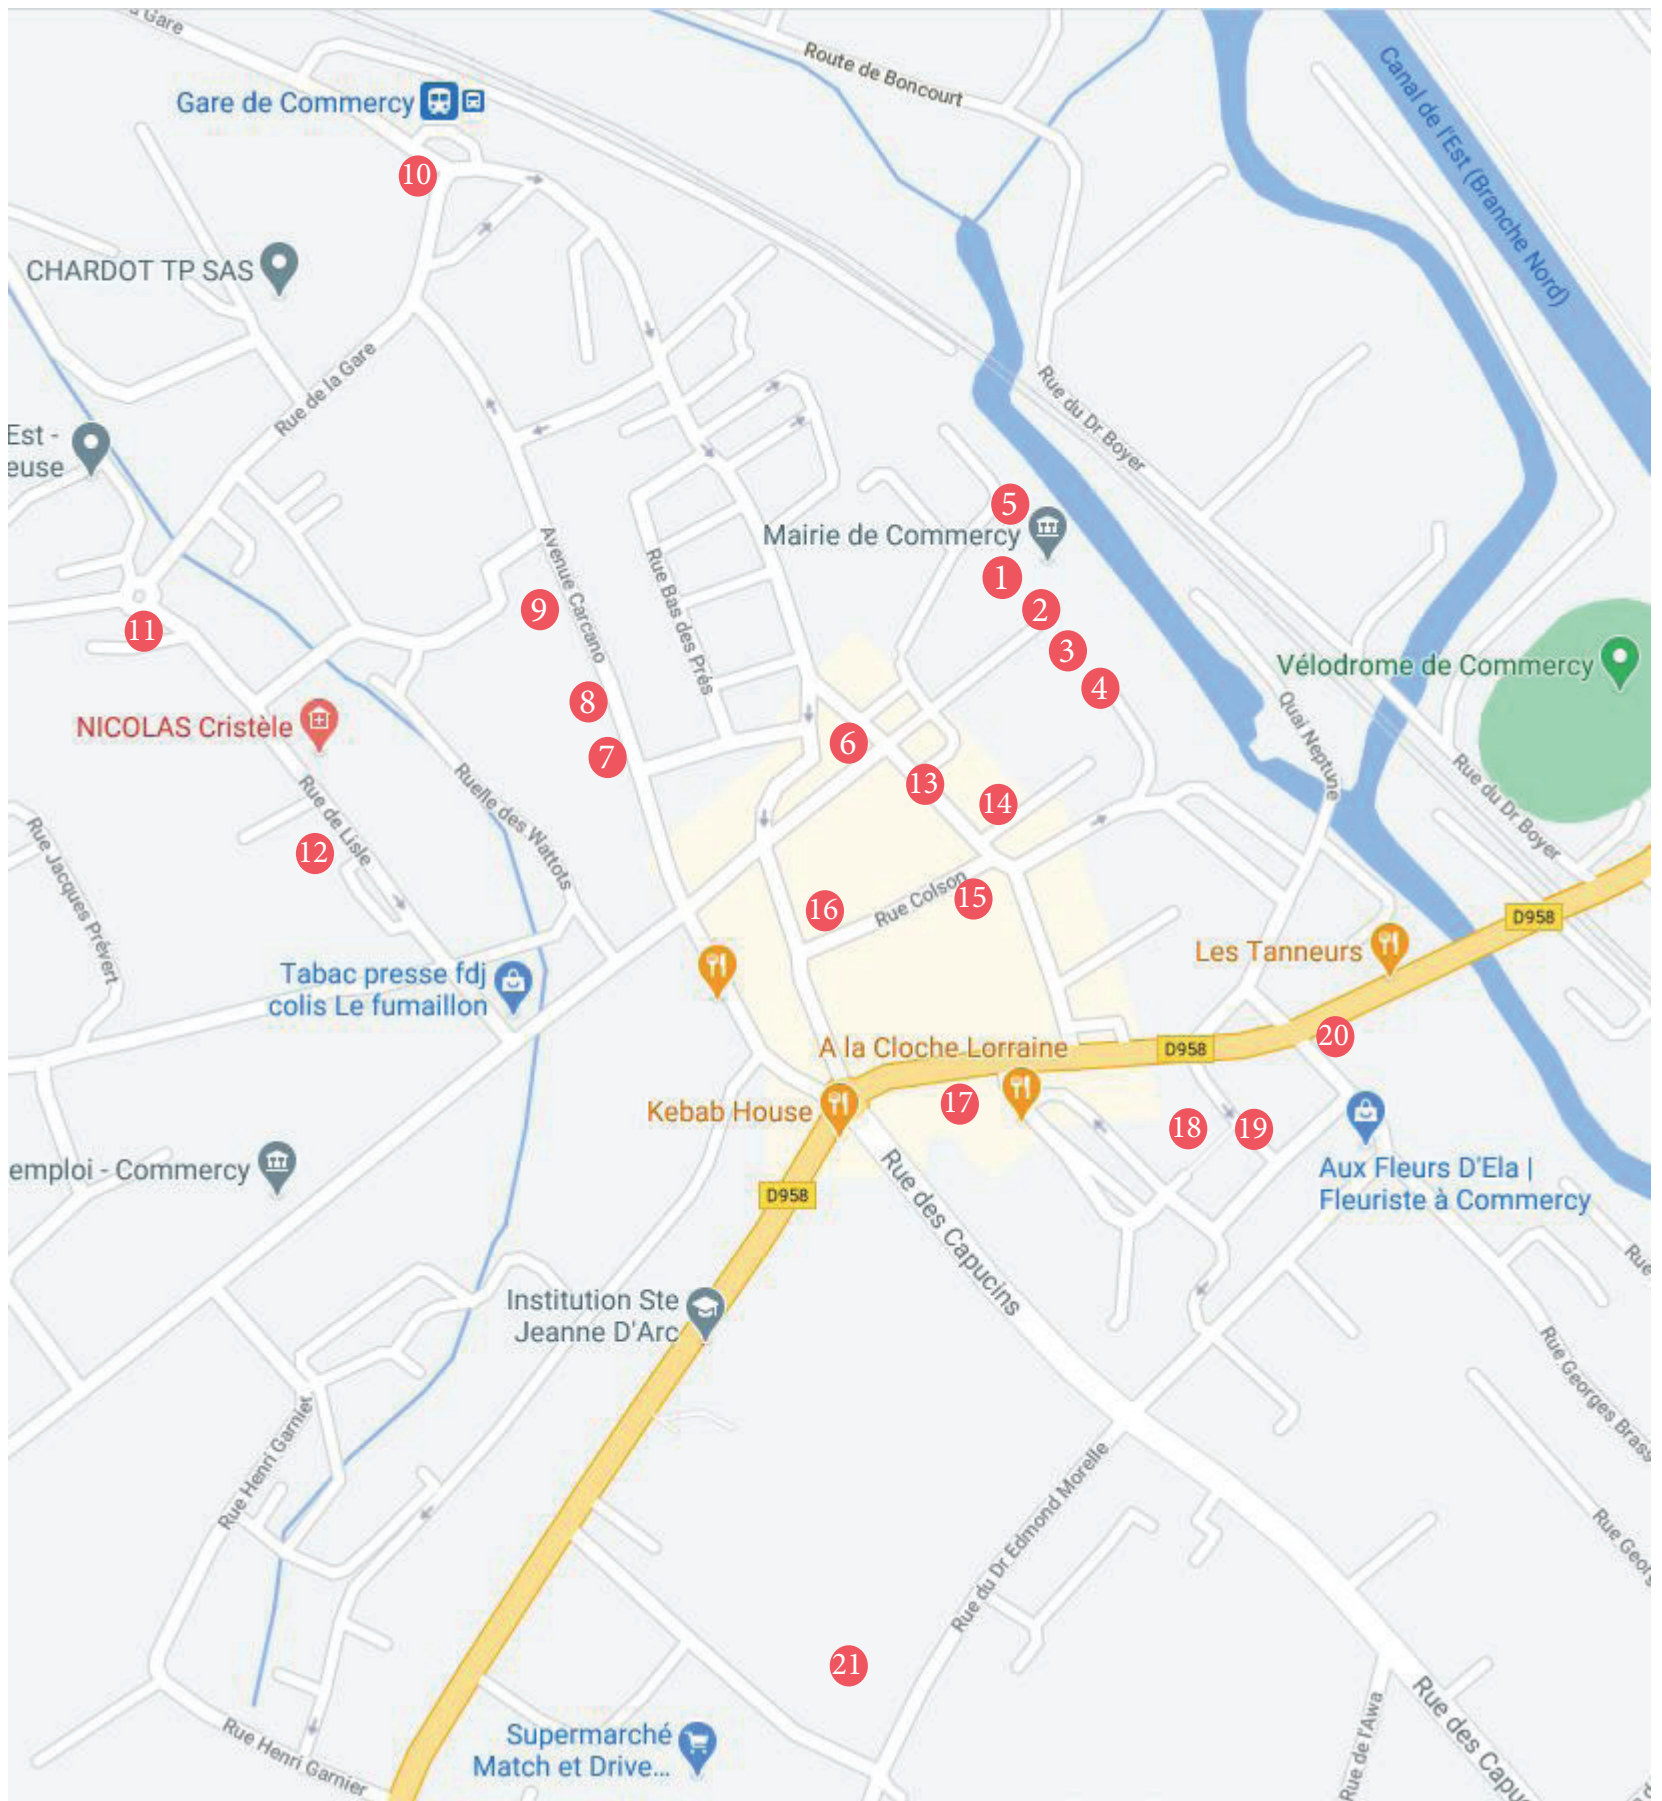

# «Tremplin(s) vers l'imaginaire» - Ivana Minafra

Déambulation artistique à travers la ville

Du 26 avril au 5 juillet 2021 - Implantation des oeuvres à découvrir

- 1 Cour du Château Stanislas
- 2 Cour du Château Stanislas
- 3 Cour du Château Stanislas
- 4 Cour du Château Stanislas
- 5 Bibliothèque Municipale Emilie du Châtelet - Château
- 6 Boutique «TRAFFIC», Avenue Stanislas
- 7 Avenue Carcano
- 8 Avenue Carcano
- 9 Avenue Carcano
- 10 Place de la Gare
- 11 Face aux Roises
- 12 Rue de Lisle
- 13 Voûte Rue Colson
- 14 Place des Chanoines
- 15 24, rue Colson
- 16 1, rue Colson
- 17 Librairie Commercienne, rue Grodidier
- 18 Conservatoire de Musique, Place Charles de Gaulle
- 19 Conservatoire de Musique, Place Charles de Gaulle
- 20 Place Charles de Gaulle
- 21 Rue Elisabeth de Lorraine