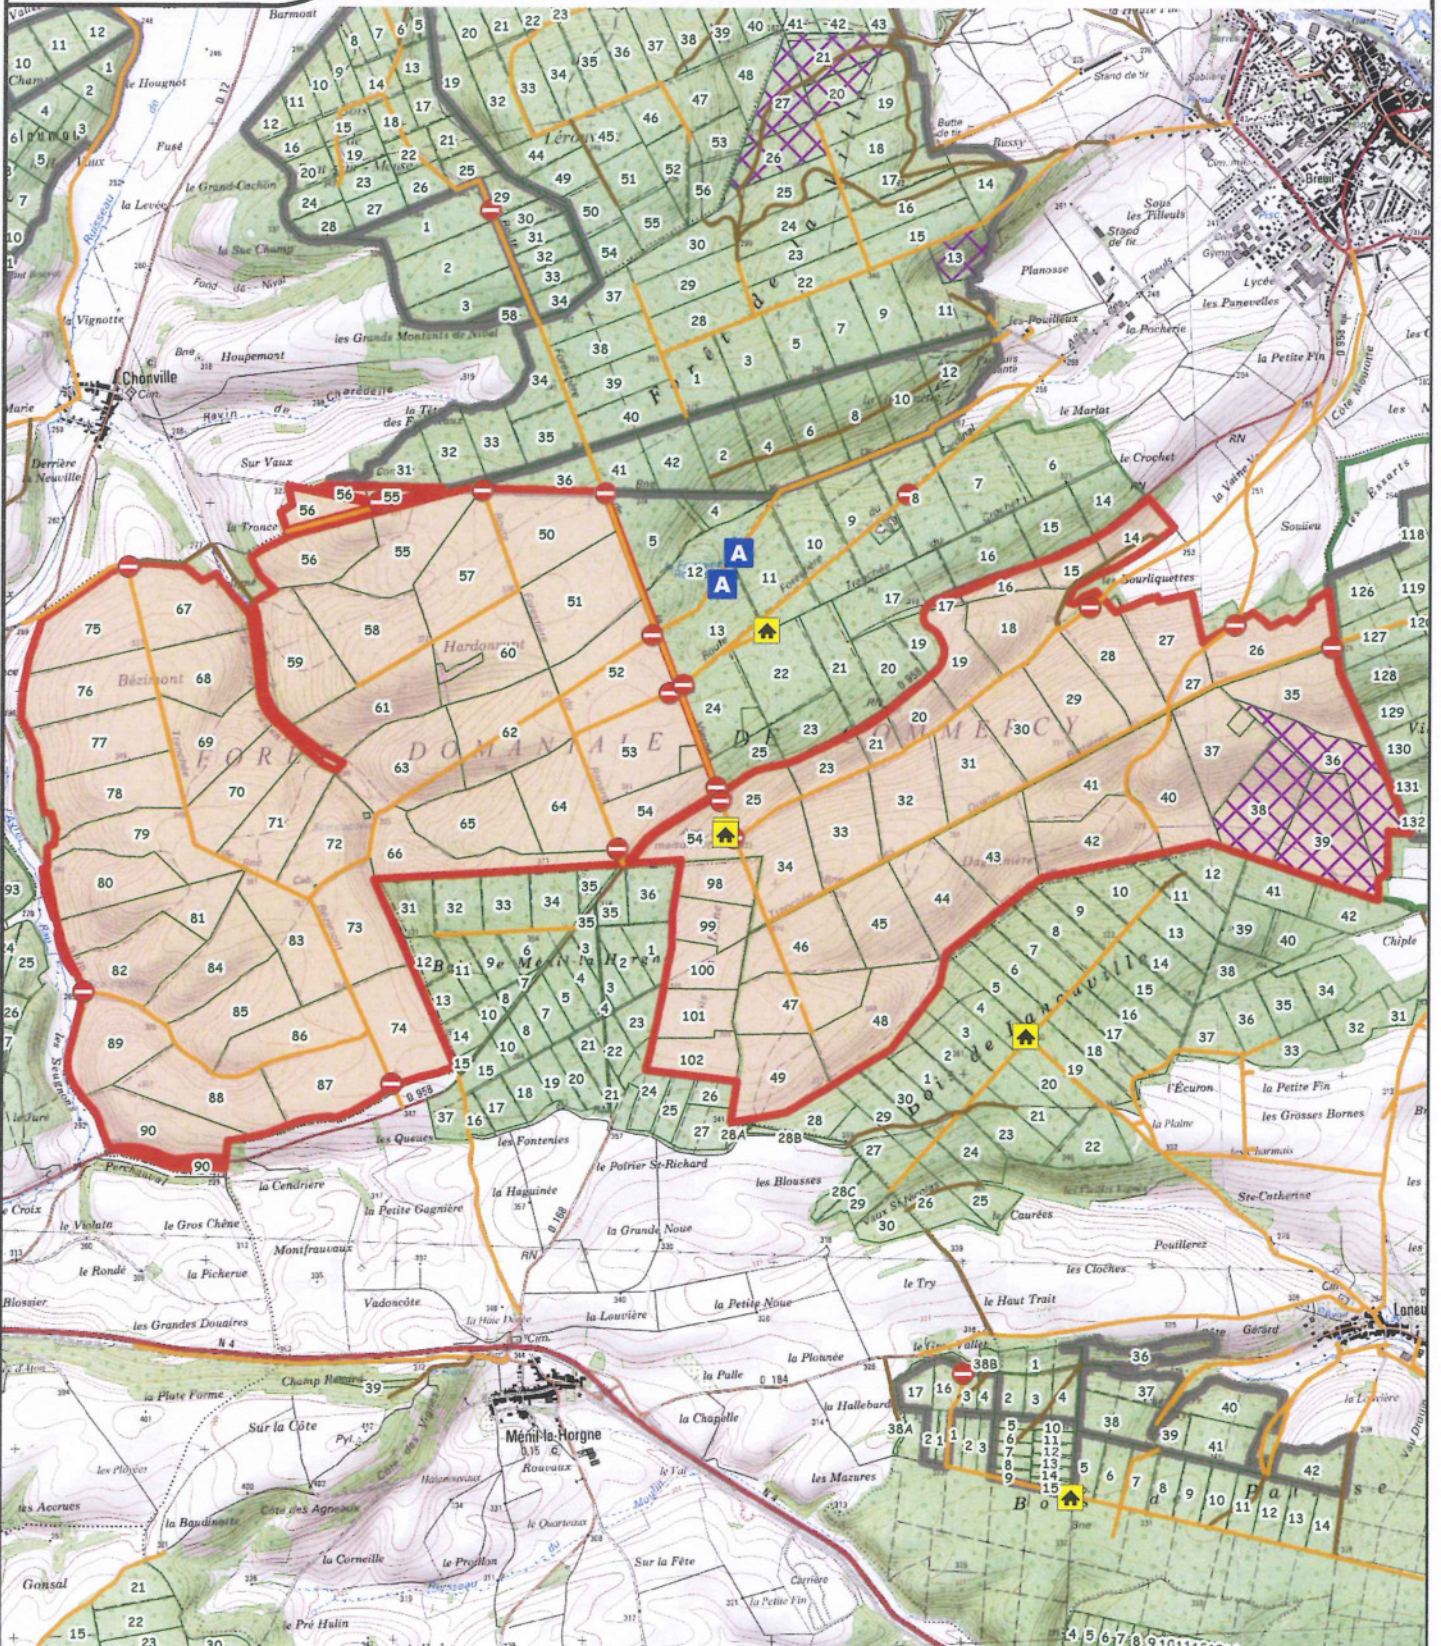

Surface totale de la forêt : 1893 ha
 Surface du lot en domaniale : 42 ha
 Surface du lot hors domaniale : 0 ha

Légende

- Parcellaire forestier
- Lots de chasse
- Périmètres des forêts
- Route revêtue
- Route empierrée
- Route terrain naturel

- Divers accueil du public
- Baraque de chasse/ MF/ Bâtiment
- Barrière
- Zones Natura 2000
- Réserves biologiques

Surface totale de la forêt : 1893 ha
Surface du lot en domaniale : 275 ha
Surface du lot hors domaniale : 0 ha

Surface totale de la forêt : 1893 ha

Surface du lot en domaniale : 1435 ha

Surface du lot hors domaniale : 0 ha

Légende

- Parcellaire forestier
- Lots de chasse
- Périmètres des forêts
- Route revêtue
- Route empierrée
- Route terrain naturel

- Divers accueil du public
- Baraque de chasse/ MF/ Bâtiment
- Barrière
- Zones Natura 2000
- Réserves biologiques

Surface totale de la forêt : 1893 ha
Surface du lot en domaniale : 141 ha
Surface du lot hors domaniale : 0 ha