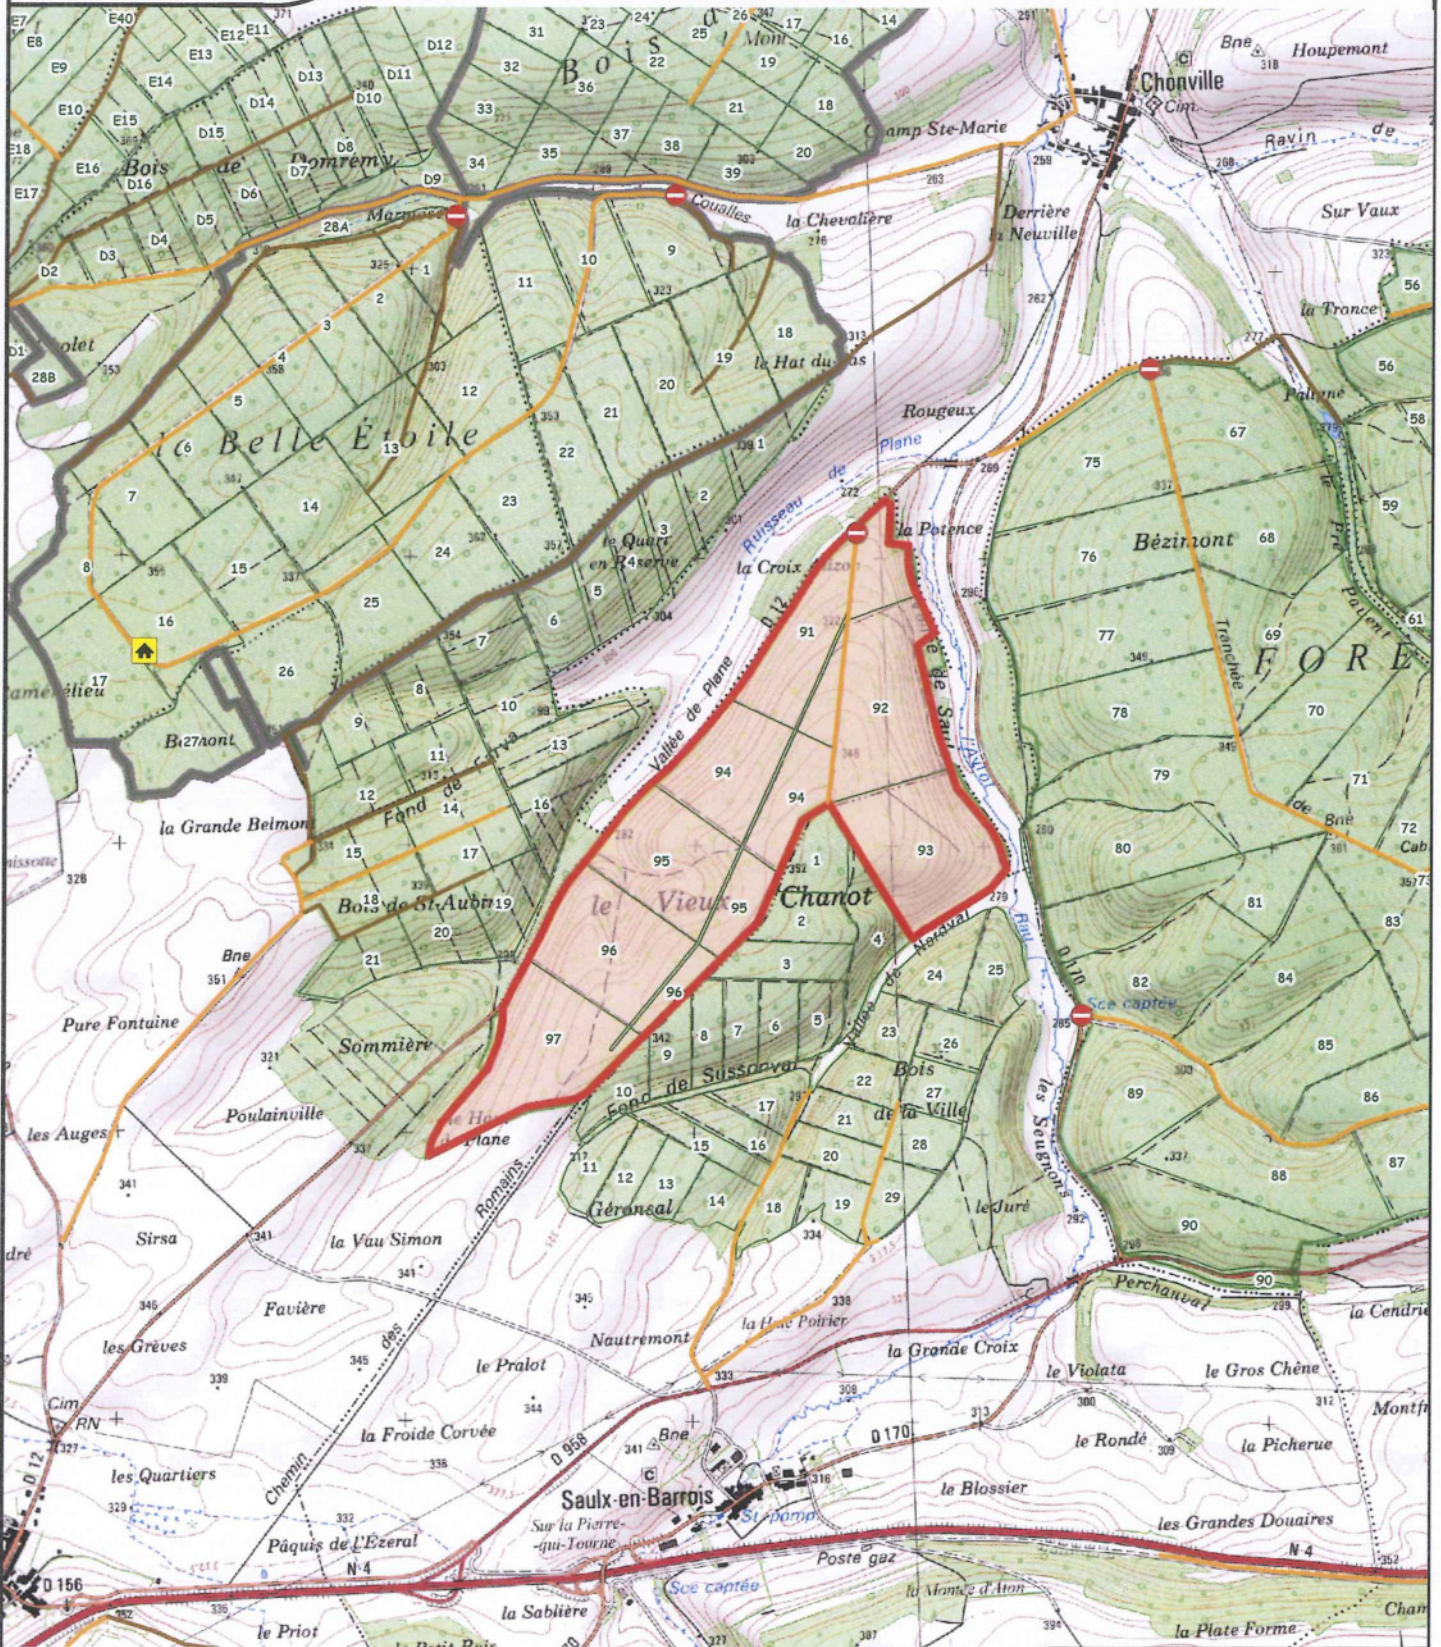

Surface totale de la forêt : 1893 ha
 Surface du lot en domaniale : 42 ha
 Surface du lot hors domaniale : 0 ha

Légende

- Parcellaire forestier
- Lots de chasse
- Périmètres des forêts
- Route revêtue
- Route empierrée
- Route terrain naturel

- Divers accueil du public
- Baraque de chasse/ MF/ Bâtiment
- Barrière
- Zones Natura 2000
- Réserves biologiques

Surface totale de la forêt : 1893 ha
Surface du lot en domaniale : 275 ha
Surface du lot hors domaniale : 0 ha

Surface totale de la forêt : 1893 ha

Surface du lot en domaniale : 1435 ha

Surface du lot hors domaniale : 0 ha

Légende

- Parcellaire forestier
- Lots de chasse
- Périmètres des forêts
- Route revêtue
- Route empierrée
- Route terrain naturel

- Divers accueil du public
- Baraque de chasse/ MF/ Bâtiment
- Barrière
- Zones Natura 2000
- Réserves biologiques

Surface totale de la forêt : 1893 ha
Surface du lot en domaniale : 141 ha
Surface du lot hors domaniale : 0 ha