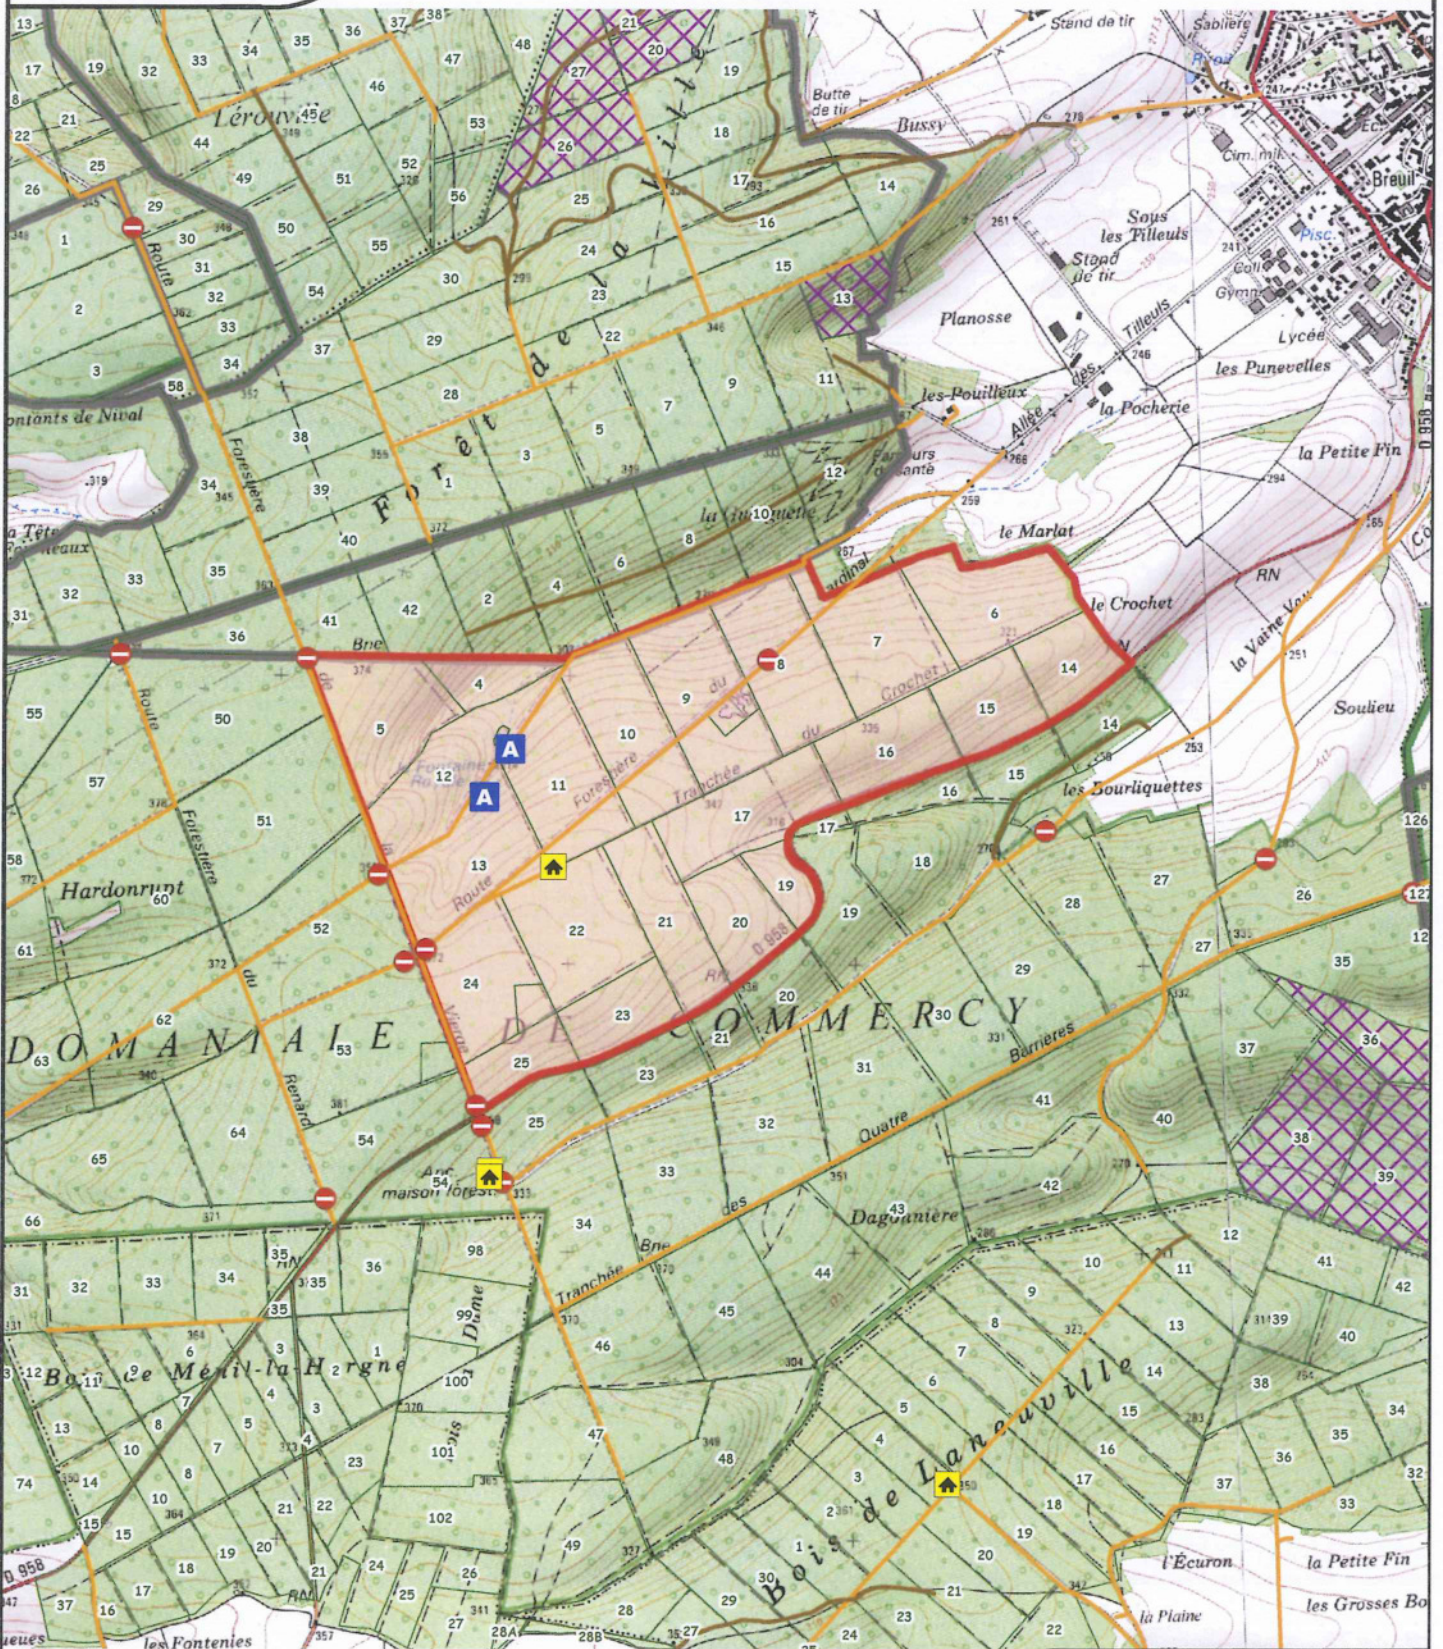

Surface totale de la forêt : 1893 ha
 Surface du lot en domaniale : 42 ha
 Surface du lot hors domaniale : 0 ha

Légende

- Parcellaire forestier
- Lots de chasse
- Périmètres des forêts
- Route revêtue
- Route empierrée
- Route terrain naturel

- Divers accueil du public
- Baraque de chasse/ MF/ Bâtiment
- Barrière
- Zones Natura 2000
- Réserves biologiques

Surface totale de la forêt : 1893 ha
Surface du lot en domaniale : 275 ha
Surface du lot hors domaniale : 0 ha

Surface totale de la forêt : 1893 ha

Surface du lot en domaniale : 1435 ha

Surface du lot hors domaniale : 0 ha

Légende

- Parcellaire forestier
- Lots de chasse
- Périmètres des forêts
- Route revêtue
- Route empierrée
- Route terrain naturel

- Divers accueil du public
- Baraque de chasse/ MF/ Bâtiment
- Barrière
- Zones Natura 2000
- Réserves biologiques

Surface totale de la forêt : 1893 ha
Surface du lot en domaniale : 141 ha
Surface du lot hors domaniale : 0 ha